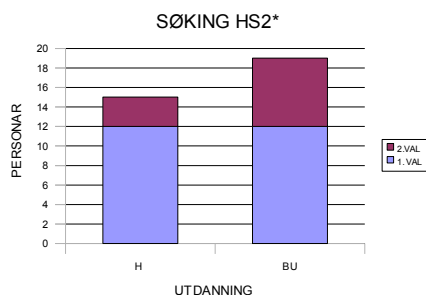

SØKING TIL SUNNDAL VGS FOR SKOLEÅRET 2009/10

02.03.2010 Jan Ove Løken

UTD.OMRÅDE	1.VAL	2.VAL	
ST1	49	17	Studiespesialisering 1. år
ST2R	19	3	Studiespesialisering 2. år Realfag
ST2S	20	3	Studiespesialisering 2. år Samfunnsfag og økonomi
ST3R	14	2	Studiespesialisering 3. år Realfag
ST3S	33	1	Studiespesialisering 3. år Samfunnsfag og økonomi
PB	39	16	Påbygging til generell studiekompetanse
BA1	8	12	Bygg- og anleggsteknikk 1. år
BA2	9	0	Bygg- og anleggsteknikk 2. år
EL1	12	15	Elektrofag 1. år
EL2	11	1	Elektrofag 2. år
HS1	31	18	Helse- og sosialfag 1. år
HS2*	24	10	Helse- og sosialfag 2. år **
TP1	21	30	Teknikk og industriell produksjon 1. år
TP2I	10	3	Teknikk og industriell produksjon 2. år Industriteknologi
TP2K	14	3	Teknikk og industriell produksjon 2. år Kjemiprosess
SUM	314	134	

*HS2	1. VAL	2.VAL	**Helse- og sosialfag 2. år
H	12	3	Helsearbeidarfag
BU	12	7	Barne- og ungdomsarbeidar
SUM	24	10	

SØKING TIL 2010/11

I søkartala er vaksne søkarar inkludert slik

UTD.OMRÅDE	1.VAL
ST1	1
ST2R	0
ST2S	1
ST3R	0
ST3S	0
PB	15
BA1	2
BA2	0
EL1	1
EL2	0
HS1	7
HS2	2
TP1	2
TP2I	0
TP2K	5
SUM	36