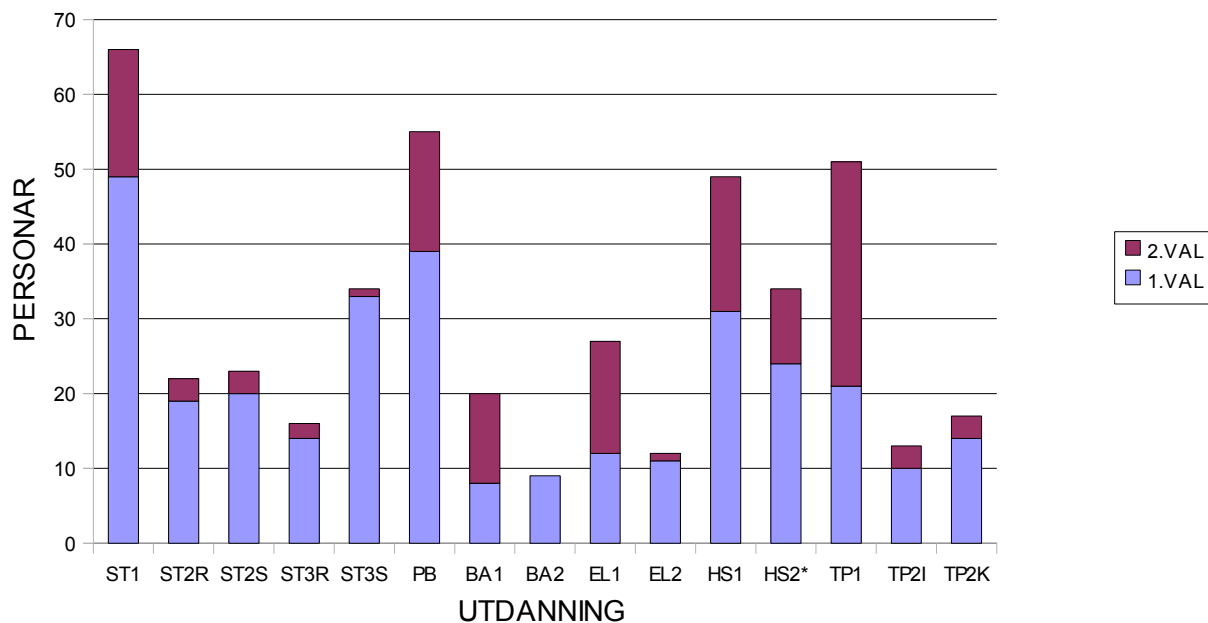

SØKING TIL SUNNDAL VGS FOR SKOLEÅRET 2009/10

02.03.2010 Jan Ove Løken

UTD.OMRÅDE	1.VAL	2.VAL	
ST1	49	17	Studiespesialisering 1. år
ST2R	19	3	Studiespesialisering 2. år Realfag
ST2S	20	3	Studiespesialisering 2. år Samfunnsfag og økonomi
ST3R	14	2	Studiespesialisering 3. år Realfag
ST3S	33	1	Studiespesialisering 3. år Samfunnsfag og økonomi
PB	39	16	Påbygging til generell studiekompetanse
BA1	8	12	Bygg- og anleggsteknikk 1. år
BA2	9	0	Bygg- og anleggsteknikk 2. år
EL1	12	15	Elektrofag 1. år
EL2	11	1	Elektrofag 2. år
HS1	31	18	Helse- og sosialfag 1. år
HS2*	24	10	Helse- og sosialfag 2. år **
TP1	21	30	Teknikk og industriell produksjon 1. år
TP2I	10	3	Teknikk og industriell produksjon 2. år Industriteknologi
TP2K	14	3	Teknikk og industriell produksjon 2. år Kjemiprosess
SUM	314	134	

*HS2	1. VAL	2.VAL	**Helse- og sosialfag 2. år
H	12	3	Helsearbeidarfag
BU	12	7	Barne- og ungdomsarbeidar
SUM	24	10	

SØKING TIL 2010/11

I søkartala er vaksne søkarar inkludert slik

UTD.OMRÅDE	1.VAL
ST1	1
ST2R	0
ST2S	1
ST3R	0
ST3S	0
PB	15
BA1	2
BA2	0
EL1	1
EL2	0
HS1	7
HS2	2
TP1	2
TP2I	0
TP2K	5
SUM	36